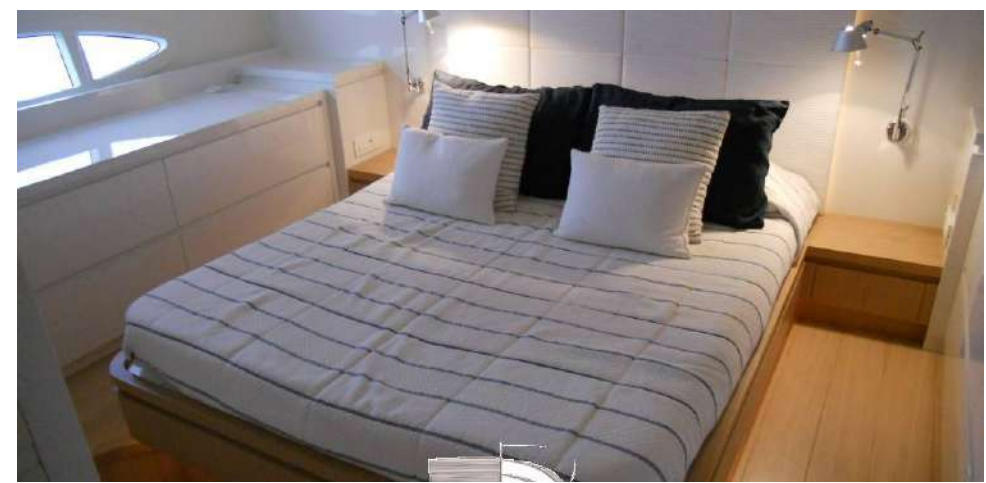

Motori / Engine MAN 2 X 13600

Generatore/ Generators Onan 20 Kw

Cabine / Cabin 3

Cabine equipaggio / Crew's cabin

Bagni / Bathroom 3

Bandiera / Flag Italian

www.progettoyacht.com

info@progettoyacht.com